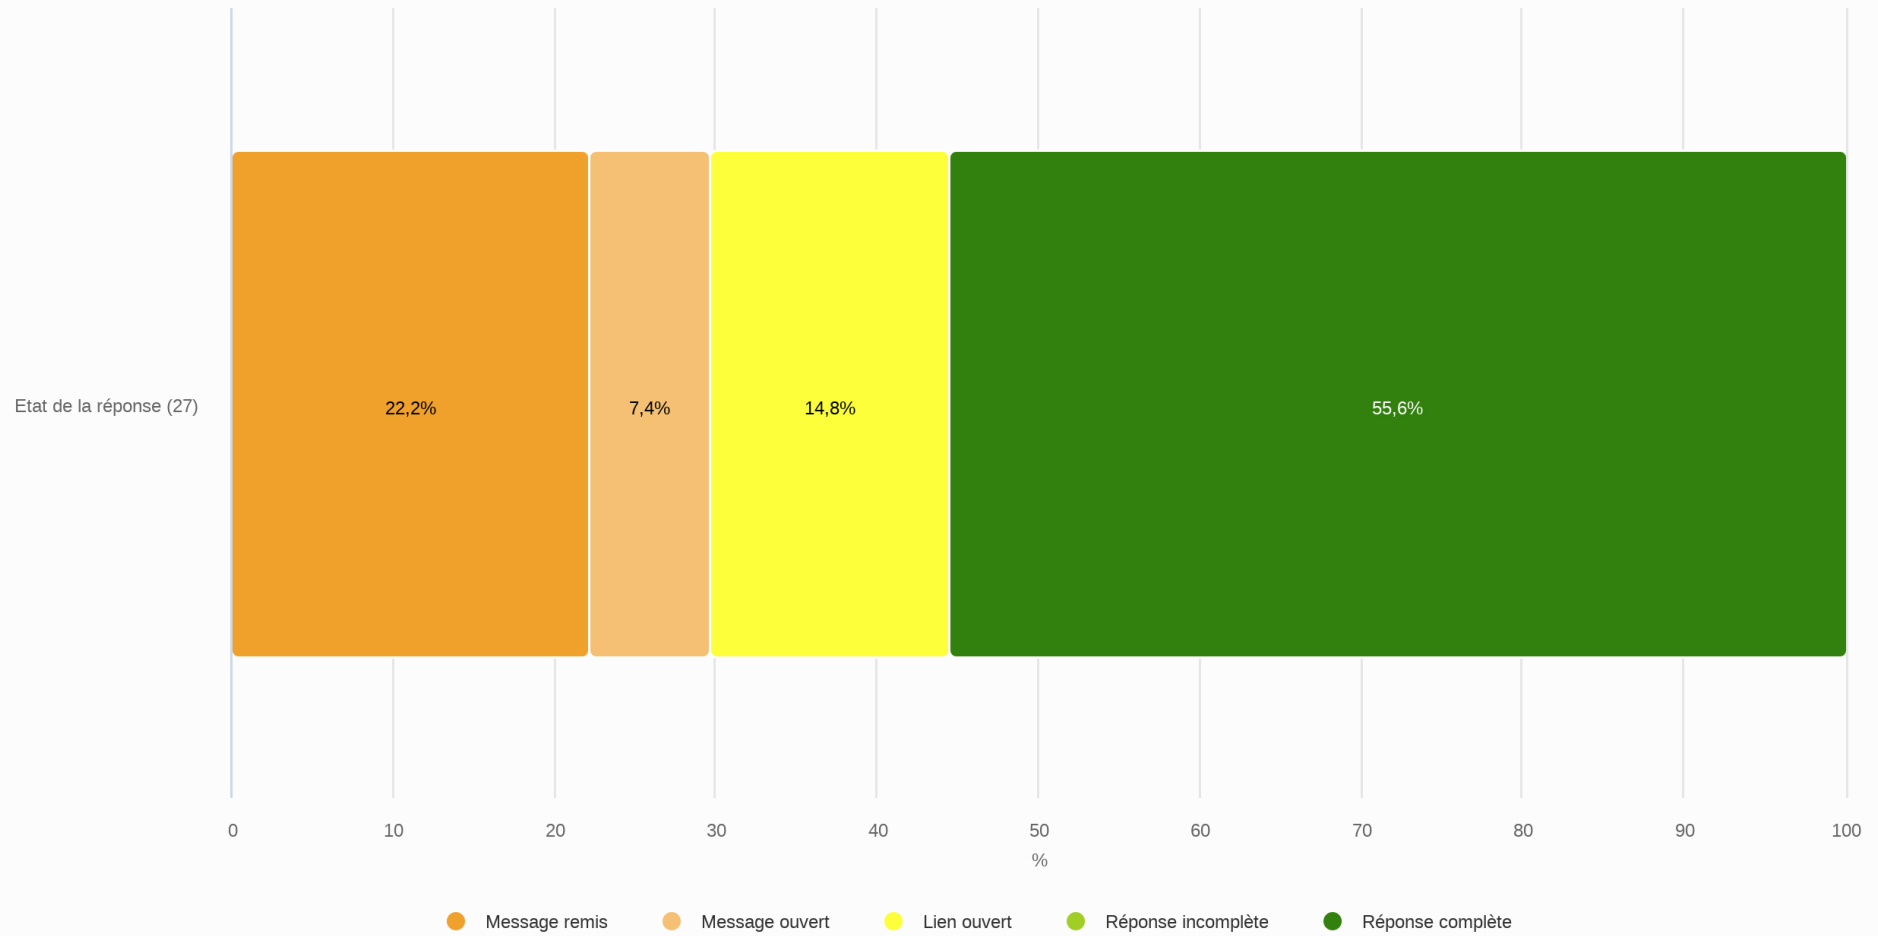

Tout

Vos impressions générales sur la communication du CFA

Votre apprenti·e devra a priori effectuer 9 semaines à l'international d'ici la fin de son contrat. A ce stade, avez-vous une piste afin qu'elle ou il puisse effectuer cette expérience ?

14 réponse(s) pour "Tout"

Questionnaire maître·sse apprentissage 2A 2022 2023

19/09/2022

Etat de la réponse

27 réponse(s) pour "Tout"

Vos impressions générales sur le CFA SupOptique

Tout

Vos impressions générales sur la formation académique