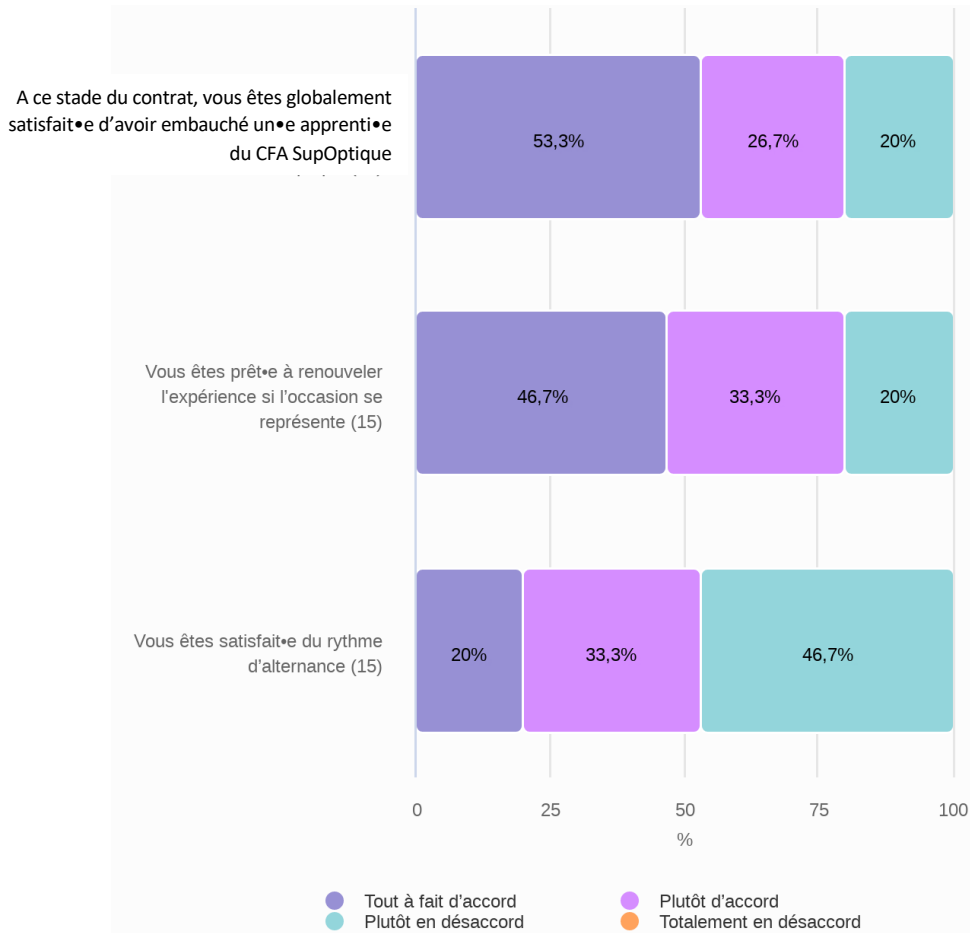

Tout

Vos impressions générales sur la communication du CFA

Votre apprenti·e devra a priori effectuer 9 semaines à l'international d'ici la fin de son contrat. A ce stade, avez-vous une piste afin qu'elle ou il puisse effectuer cette expérience ?

14 réponse(s) pour "Tout"

Questionnaire maître·sse apprentissage 2A 2022 2023

19/09/2022

Etat de la réponse

27 réponse(s) pour "Tout"

Vos impressions générales sur le CFA SupOptique

Tout

Vos impressions générales sur la formation académique