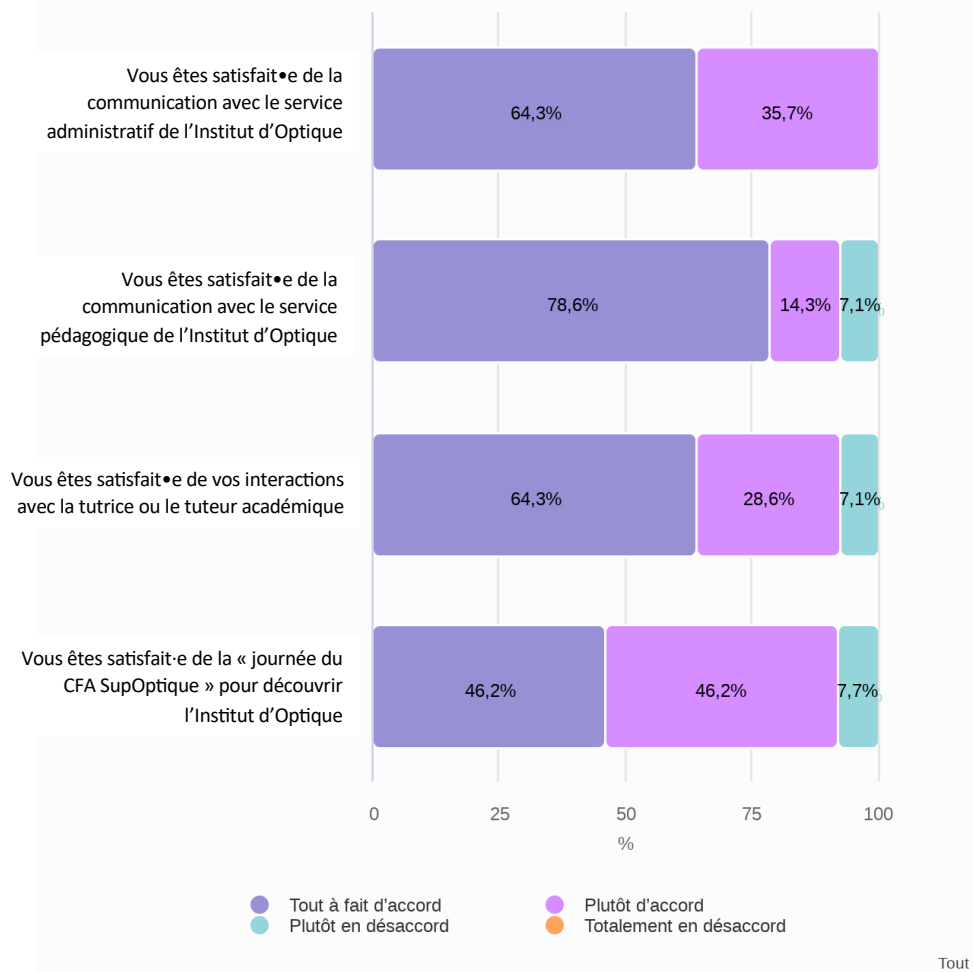

Questionnaire maître·sse apprentissage 1A 2022 2023

19/09/2022

Etat de la réponse

23 réponse(s) pour "Tout"

Vos impressions générales sur le CFA SupOptique

Tout

Vos impressions générales sur la formation académique

Tout

Vos impressions générales sur la communication du CFA

Votre apprenti·e devra a priori effectuer 9 semaines à l'international d'ici la fin de son contrat. A ce stade, avez-vous une piste afin qu'elle ou il puisse effectuer cette expérience ?