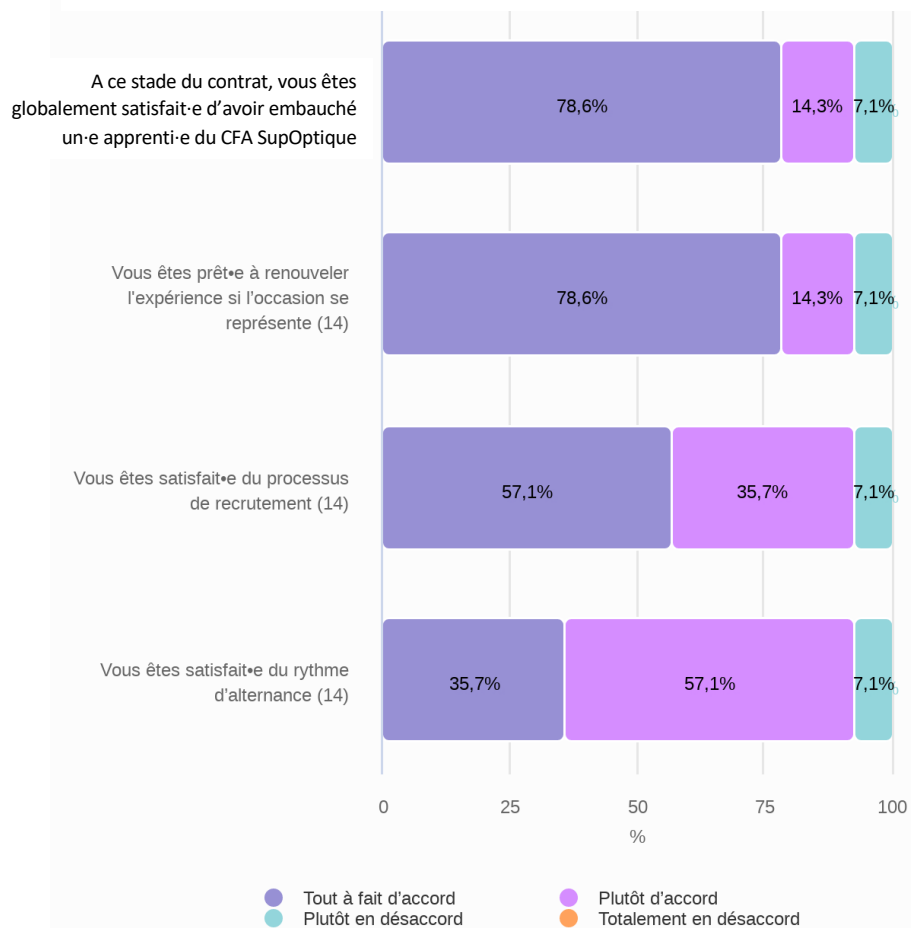

Questionnaire maître·sse apprentissage 1A 2022 2023

19/09/2022

Etat de la réponse

23 réponse(s) pour "Tout"

Vos impressions générales sur le CFA SupOptique

Tout

Vos impressions générales sur la formation académique

Tout

Vos impressions générales sur la communication du CFA

Votre apprenti·e devra a priori effectuer 9 semaines à l'international d'ici la fin de son contrat. A ce stade, avez-vous une piste afin qu'elle ou il puisse effectuer cette expérience ?