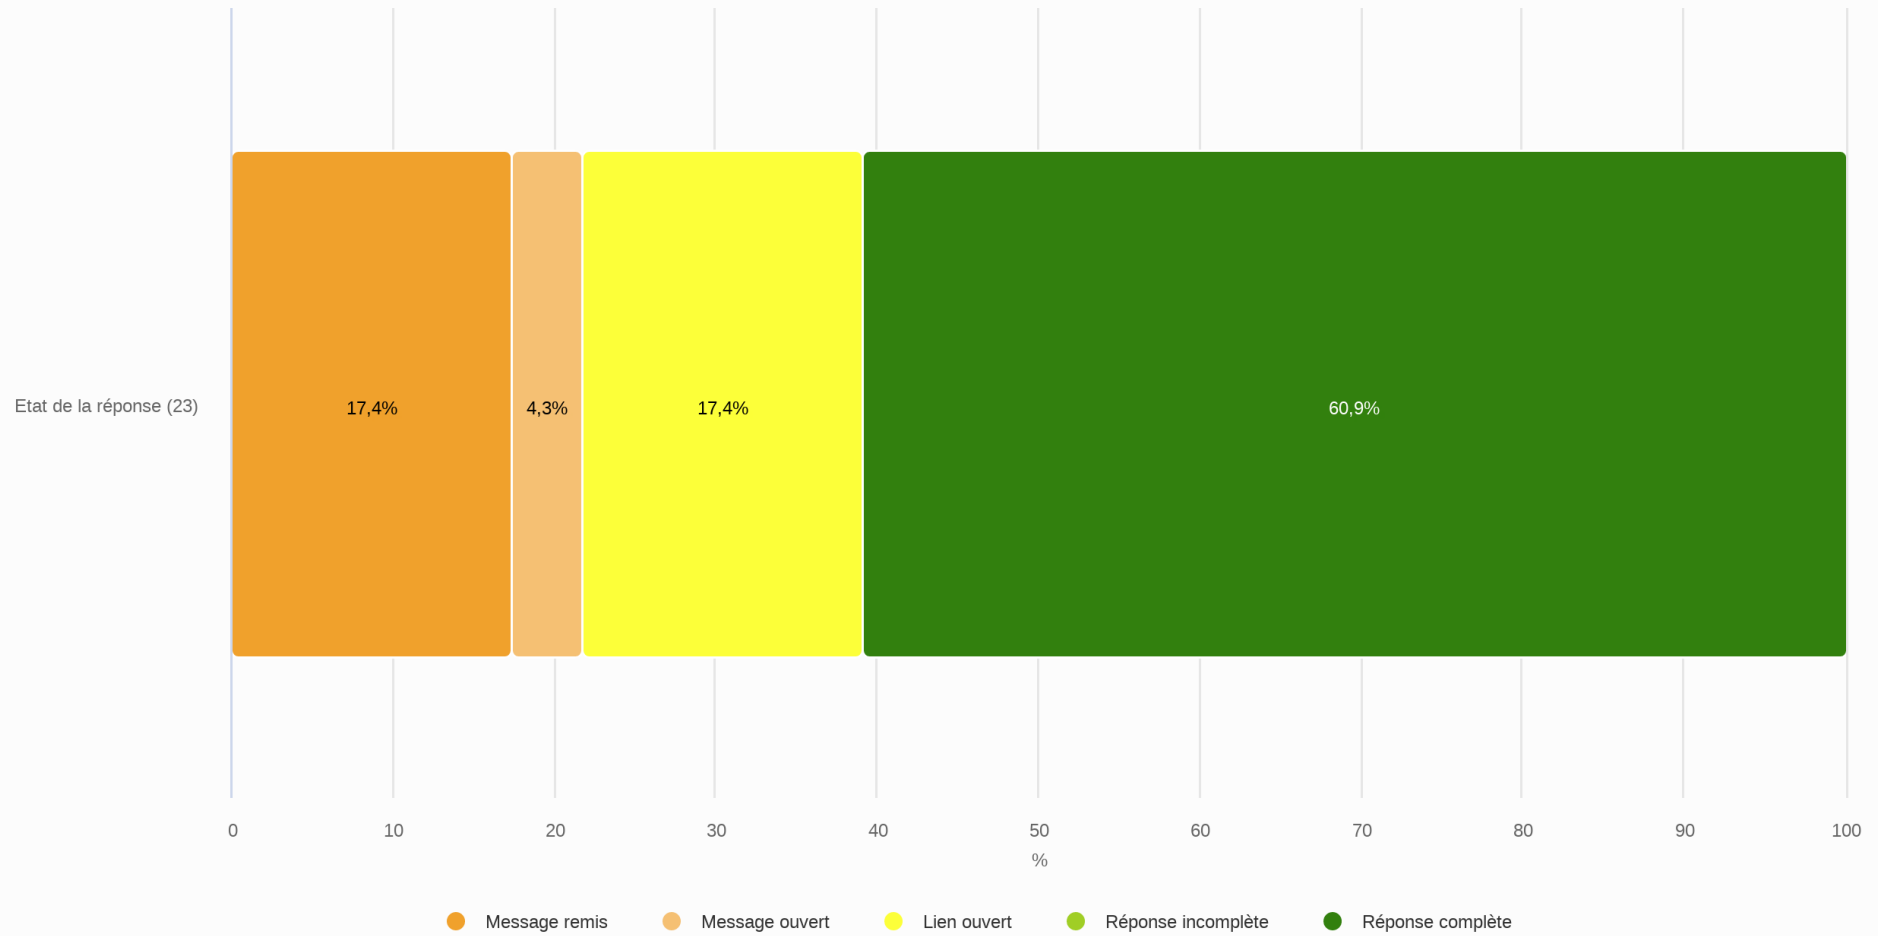

Questionnaire maître·sse apprentissage 1A 2022 2023

19/09/2022

Etat de la réponse

23 réponse(s) pour "Tout"

Vos impressions générales sur le CFA SupOptique

Tout

Vos impressions générales sur la formation académique

Tout

Vos impressions générales sur la communication du CFA

Votre apprenti·e devra a priori effectuer 9 semaines à l'international d'ici la fin de son contrat. A ce stade, avez-vous une piste afin qu'elle ou il puisse effectuer cette expérience ?