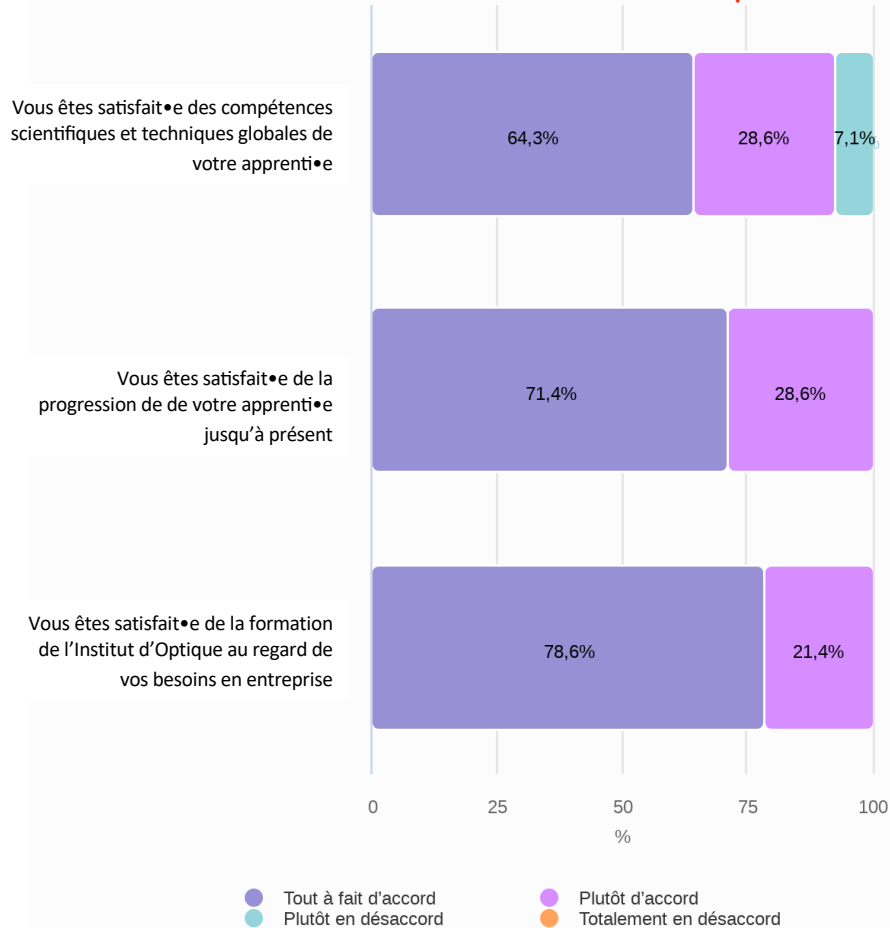

Questionnaire maître·sse apprentissage 1A 2022 2023

19/09/2022

Etat de la réponse

23 réponse(s) pour "Tout"

Vos impressions générales sur le CFA SupOptique

Tout

Vos impressions générales sur la formation académique

Tout

Vos impressions générales sur la communication du CFA

Votre apprenti·e devra a priori effectuer 9 semaines à l'international d'ici la fin de son contrat. A ce stade, avez-vous une piste afin qu'elle ou il puisse effectuer cette expérience ?